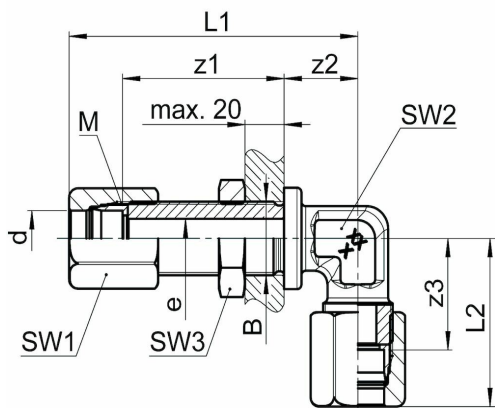

SO 52721 -

Teknisk spesifikasjon

Artikkelnr	d	bar	B	M	e	SW1/SW2	SW3	L1/L2	z1/z2	z3
0582700060	6	200	10.5	10 x 1	4.5	12/12	14	57/27	36/13	19
0582700080	8	200	12.5	12 x 1	5.5	14/12	17	57,5/27,5	36/13	19
0582700100	10	160	14.5	14 x 1	7.5	17/12	19	64,5/34,5	36/17	23
0582700120	12	160	16.5	16 x 1	8.5	19/14	22	66/36	37/17	24
0582700150	15	100	20.5	20 x 1,5	13	24/19	27	77,5/43,5	40,5/23	29
0582700180	18	100	24.5	24 x 1,5	15	30/24	30	80/49	42,5/22	33.5
0582700220	22	64	28.5	28 x 1,5	19	32/27	36	94,5/56,5	46,5/29	37.5